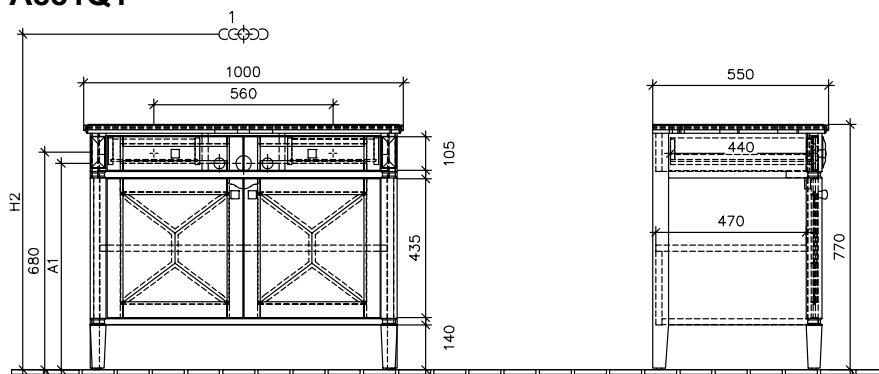

ТУМБА ПОД РАКОВИНУ TRUE OAK

ИНФОРМАЦИЯ ОБ ИЗДЕЛИИ

1 . POSITION

| | |
|---------------------|---|
| Modell | A881Q1 |
| Коллекция | True Oak |
| Ширина | 1000 mm |
| Высота | 770 mm |
| Depth | 550 mm |
| Weight | 55,15 kg |
| Описание | крепежный комплект входит в комплект поставки Ручки: Керамическая ручка прямоугольная, белая Комплектация: 2 выдвижных ящика, 2 дверцы, 1 полка Ручки: 1 - Ручка Версия 1 Может комбинироваться с: для раковин, устанавливаемых на столешницу Loop & Friends 5144/5154 00/01, 5151 00/01, 5149/5151 10/11, для раковин, устанавливаемых на столешницу Memento 5135 60/61, раковиной, устанавливаемой на столешницу My Nature 4110 80 |
| Specification texts | True Oak; Тумба под раковину; Размер: 1000 x 770 x 550 mm; крепежный комплект входит в комплект поставки; Комплектация: 2 выдвижных ящика, 2 дверцы, 1 полка; Ручки: 1 - Ручка Версия 1; Может комбинироваться с: для раковин, устанавливаемых на столешницу Loop & Friends 5144/5154 00/01, 5151 00/01, 5149/5151 10/11, для раковин, устанавливаемых на столешницу Memento 5135 60/61, раковиной, устанавливаемой на столешницу My Nature 4110 80; Ручки: Керамическая ручка прямоугольная, белая |

ЦВЕТА

Mellow Oak A881Q1MR 4051202191351

ТЕХНИЧЕСКИЕ ЧЕРТЕЖИ

A881Q1

| | 1 | 2 | M | H2 | A1 |
|------------|---|---|---|------|-----|
| 5154 00 XX | X | X | | 1030 | 615 |
| 5149 00 XX | X | | | 1030 | 615 |
| 5144 00 XX | X | | | 1030 | 615 |
| 5151 00 XX | X | X | | 1030 | 615 |
| 5151 10 XX | X | | | 1030 | 615 |
| 4110 80 XX | X | | | 1110 | 615 |
| 5135 60 XX | | | X | | 645 |