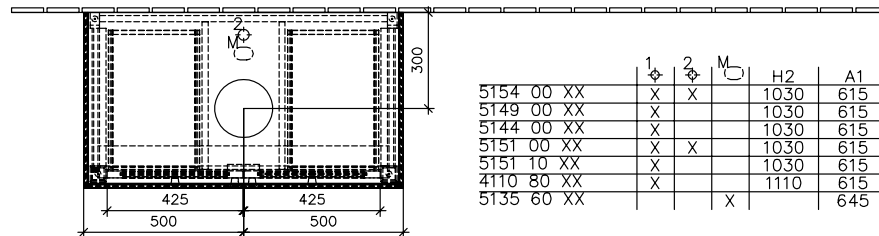

ТУМБА ПОД РАКОВИНУ TRUE OAK

ИНФОРМАЦИЯ ОБ ИЗДЕЛИИ

1 . POSITION

| | |
|---------------------|---|
| Modell | A881Q1 |
| Коллекция | True Oak |
| Ширина | 1000 mm |
| Высота | 770 mm |
| Depth | 550 mm |
| Weight | 55,15 kg |
| Описание | крепежный комплект входит в комплект поставки Ручки: Керамическая ручка прямоугольная, белая Комплектация: 2 выдвижных ящика, 2 дверцы, 1 полка Ручки: 1 - Ручка Версия 1 Может комбинироваться с: для раковин, устанавливаемых на столешницу Loop & Friends 5144/5154 00/01, 5151 00/01, 5149/5151 10/11, для раковин, устанавливаемых на столешницу Memento 5135 60/61, раковиной, устанавливаемой на столешницу My Nature 4110 80 |
| Specification texts | True Oak; Тумба под раковину; Размер: 1000 x 770 x 550 mm; крепежный комплект входит в комплект поставки; Комплектация: 2 выдвижных ящика, 2 дверцы, 1 полка; Ручки: 1 - Ручка Версия 1; Может комбинироваться с: для раковин, устанавливаемых на столешницу Loop & Friends 5144/5154 00/01, 5151 00/01, 5149/5151 10/11, для раковин, устанавливаемых на столешницу Memento 5135 60/61, раковиной, устанавливаемой на столешницу My Nature 4110 80; Ручки: Керамическая ручка прямоугольная, белая |

ЦВЕТА

Mellow Oak A881Q1MR 4051202191351

ТЕХНИЧЕСКИЕ ЧЕРТЕЖИ

A881Q1

| | 1 | 2 | M | H2 | A1 |
|------------|---|---|---|------|-----|
| 5154 00 XX | X | X | | 1030 | 615 |
| 5149 00 XX | X | | | 1030 | 615 |
| 5144 00 XX | X | | | 1030 | 615 |
| 5151 00 XX | X | X | | 1030 | 615 |
| 5151 10 XX | X | | | 1030 | 615 |
| 4110 80 XX | X | | | 1110 | 615 |
| 5135 60 XX | | | X | | 645 |