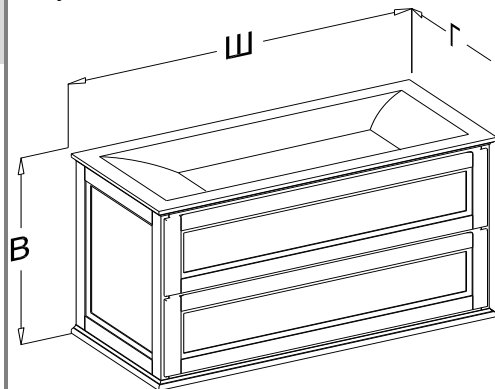

СЕРИЯ Гарда

Раковина: Болеро 600, Болеро 700, Болеро 800, Болеро 900

Зеркало	Габариты
Зеркало 600	Ш:580
Зеркало 700	Ш:680
Зеркало 800	Ш:780
Зеркало 900	Ш:880 В:880

Тумба подвесная	Габариты
Тумба подвесная 600	Ш:600
Тумба подвесная 700	Ш:700
Тумба подвесная 800	Ш:800
Тумба подвесная 900	Ш:900 В:580 Г:450

Тыльная сторона

Пенал
Ш:430
В:1140
Г:340