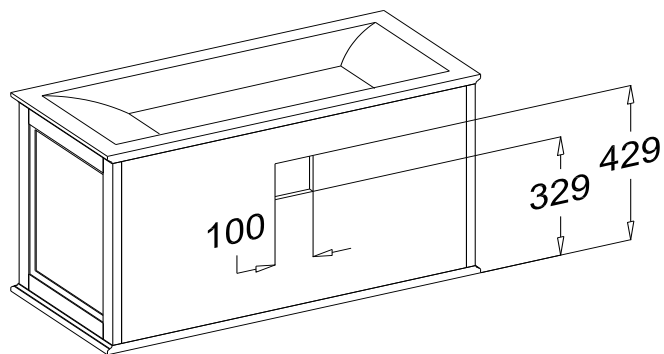

СЕРИЯ Гарда

Раковина: Болеро 600, Болеро 700, Болеро 800, Болеро 900

Зеркало	Габариты
Зеркало 600	Ш:580
Зеркало 700	Ш:680
Зеркало 800	Ш:780
Зеркало 900	Ш:880 В:880

Тумба подвесная	Габариты
Тумба подвесная 600	Ш:600
Тумба подвесная 700	Ш:700
Тумба подвесная 800	Ш:800
Тумба подвесная 900	Ш:900 В:580 Г:450

Тыльная сторона

Пенал
Ш:430
В:1140
Г:340