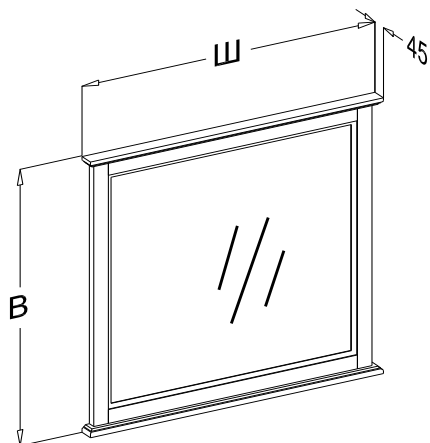

СЕРИЯ Гарда

Раковина: Болеро 600, Болеро 700, Болеро 800, Болеро 900

Зеркало	Габариты
Зеркало 600	Ш:580
Зеркало 700	Ш:680
Зеркало 800	Ш:780
Зеркало 900	Ш:880 В:880

Тумба подвесная	Габариты
Тумба подвесная 600	Ш:600
Тумба подвесная 700	Ш:700
Тумба подвесная 800	Ш:800
Тумба подвесная 900	Ш:900 В:580 Г:450

Тыльная сторона

Пенал
Ш:430
В:1140
Г:340