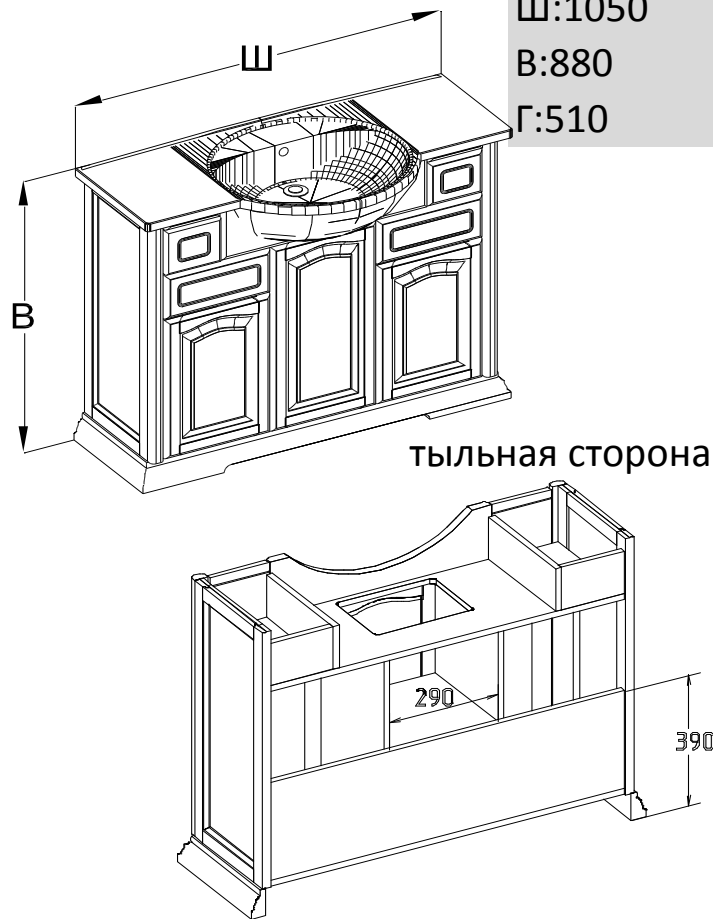

СЕРИЯ Респекто 1050

Раковина: Дрея 1050

Зеркало

Габариты

Ш:1090

В:1070

Г:64

Тумба

Габариты

Ш:1050

В:880

Г:510

Пенал с корзиной

Габариты

Ш:404

В:1988