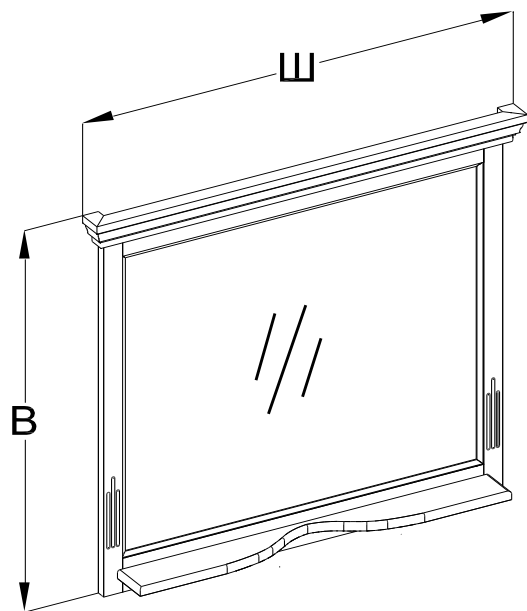

СЕРИЯ Респекто 1050

Раковина: Дрея 1050

Зеркало

Габариты

Ш:1090

В:1070

Г:64

Тумба

Габариты

Ш:1050

В:880

Г:510

Пенал с корзиной

Габариты

Ш:404

В:1988