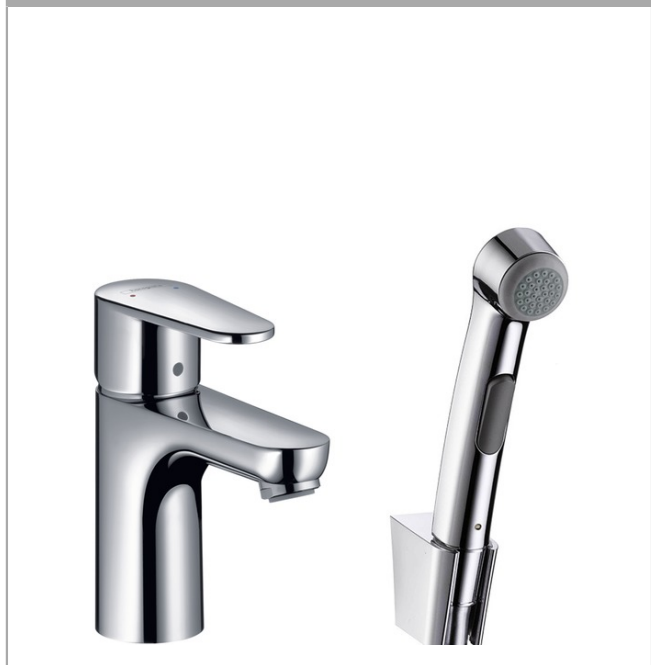

Talis E²

Набор для биде

Поверхности : **хром**   Артикульный номер: **31165000**

Описание

Характеристики

- ComfortZone 80
- расход воды: 5 л/мин
- без сливной арматуры
- подходит для проточных водонагревателей

Технология

Продукт