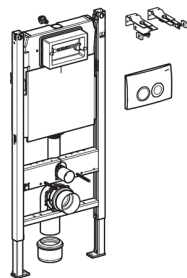

Duofix UP182 монтажный сет для подвесного унитаза, с фронтальным управлением

Новый

Цель применения

- Для фронтальной установки
- Для управления смывными клавишами типа Delta
- Для монтажа в гипсокартонные стены на высоту рамы или по высоте помещения перед капитальной либо гипсокартонной стеной
- Для унитазов с межосевым расстоянием под крепежные шпильки 18 см или 23 см
- Для крепежа в пол (0 - 20 см)
- Не подходит для бетонирования

Характеристики

- Смывной бачок скрытого монтажа UP182 с фронтальным управлением
- Бачок скрытого монтажа, полностью герметизированный от попадания конденсата
- При заводской установке возможен немедленный последующий смыв
- Двойной смыв со смывной клавишей Delta21
- Смыв/стоп или одинарный смыв со смывной клавишей Delta40 или Delta11
- Рама порошковой окраски, синий ультрамарин
- Самонесущая конструкция
- Рама с отверстиями ш 9 мм для крепления в деревянном каркасе
- Ножки оцинкованные, с бесступенчатой регулировкой 0 - 20 см
- Опорная площадка из пластика, глубина подходит для монтажа в профиль UW50
- Регулируемый объем смыва
- Подвод воды по центру сзади или сверху
- Гибкая подводка для углового запорного вентиля прикручивается без применения инструментов
- Монтажная глубина 12 см

Объем поставки

- Стойки
- 2 резьбовые шпильки M12 для крепления санфаянса
- Монтажная коробка для окна обслуживания из полистирола
- Угловой запорный вентиль R 1/2 с кольцом-адаптером, совместимый с MerlaFix
- Крепление для стока
- Комплект манжет ш 90 мм
- Фановый отвод для унитаза, ПНД, ш 90/90 мм
- Адаптер, ш 90/110 мм
- Две защитные заглушки
- 2 анкера для крепления к стене
- Крепежные элементы
- Смывная клавиша