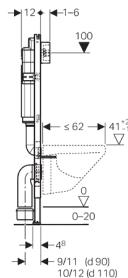

Duofix UP182 монтажный сет для подвесного унитаза, с фронтальным управлением

Новый

Цель применения

- Для фронтальной установки
- Для управления смывными клавишами типа Delta
- Для монтажа в гипсокартонные стены на высоту рамы или по высоте помещения перед капитальной либо гипсокартонной стеной
- Для унитазов с межосевым расстоянием под крепежные шпильки 18 см или 23 см
- Для крепежа в пол (0 - 20 см)
- Не подходит для бетонирования

Характеристики

- Смывной бачок скрытого монтажа UP182 с фронтальным управлением
- Бачок скрытого монтажа, полностью герметизированный от попадания конденсата
- При заводской установке возможен немедленный последующий смыв
- Двойной смыв со смывной клавишей Delta21
- Смыв/стоп или одинарный смыв со смывной клавишей Delta40 или Delta11
- Рама порошковой окраски, синий ультрамарин
- Самонесущая конструкция
- Рама с отверстиями ш 9 мм для крепления в деревянном каркасе
- Ножки оцинкованные, с бесступенчатой регулировкой 0 - 20 см
- Опорная площадка из пластика, глубина подходит для монтажа в профиль UW50
- Регулируемый объем смыва
- Подвод воды по центру сзади или сверху
- Гибкая подводка для углового запорного вентиля прикручивается без применения инструментов
- Монтажная глубина 12 см

Технические данные

Объем воды для смыва, заводская установка	6 и 3 л
Большой объем воды для смыва, диапазон настройки	6 / 9 л
Малый объем воды для смыва, диапазон настройки	3 / 4 л
Объем воды, смыв / стоп	6 / 9 л

Объем поставки

- Стойки
- 2 резьбовые шпильки M12 для крепления санфаянса
- Монтажная коробка для окна обслуживания из полистирола
- Угловой запорный вентиль R 1/2 с кольцом-адаптером, совместимый с MerlaFix
- Крепление для стока
- Комплект манжет ш 90 мм
- Фановый отвод для унитаза, ПНД, ш 90/90 мм
- Адаптер, ш 90/110 мм
- Две защитные заглушки
- 2 анкера для крепления к стене
- Крепежные элементы
- Смывная клавиша