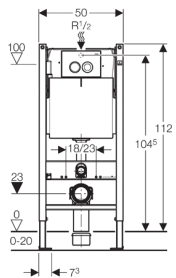

Duofix UP182 монтажный сет для подвесного унитаза, с фронтальным управлением

Новый

Цель применения

- Для фронтальной установки
- Для управления смывными клавишами типа Delta
- Для монтажа в гипсокартонные стены на высоту рамы или по высоте помещения перед капитальной либо гипсокартонной стеной
- Для унитазов с межосевым расстоянием под крепежные шпильки 18 см или 23 см
- Для крепежа в пол (0 - 20 см)
- Не подходит для бетонирования

Характеристики

- Смывной бачок скрытого монтажа UP182 с фронтальным управлением
- Бачок скрытого монтажа, полностью герметизированный от попадания конденсата
- При заводской установке возможен немедленный последующий смыв
- Двойной смыв со смывной клавишей Delta21
- Смыв/стоп или одинарный смыв со смывной клавишей Delta40 или Delta11
- Рама порошковой окраски, синий ультрамарин
- Самонесущая конструкция
- Рама с отверстиями ш 9 мм для крепления в деревянном каркасе
- Ножки оцинкованные, с бесступенчатой регулировкой 0 - 20 см
- Опорная площадка из пластика, глубина подходит для монтажа в профиль UW50
- Регулируемый объем смыва
- Подвод воды по центру сзади или сверху
- Гибкая подводка для углового запорного вентиля прикручивается без применения инструментов
- Монтажная глубина 12 см

Технические данные

Объем воды для смыва, заводская установка	6 и 3 л
Большой объем воды для смыва, диапазон настройки	6 / 9 л
Малый объем воды для смыва, диапазон настройки	3 / 4 л
Объем воды, смыв / стоп	6 / 9 л