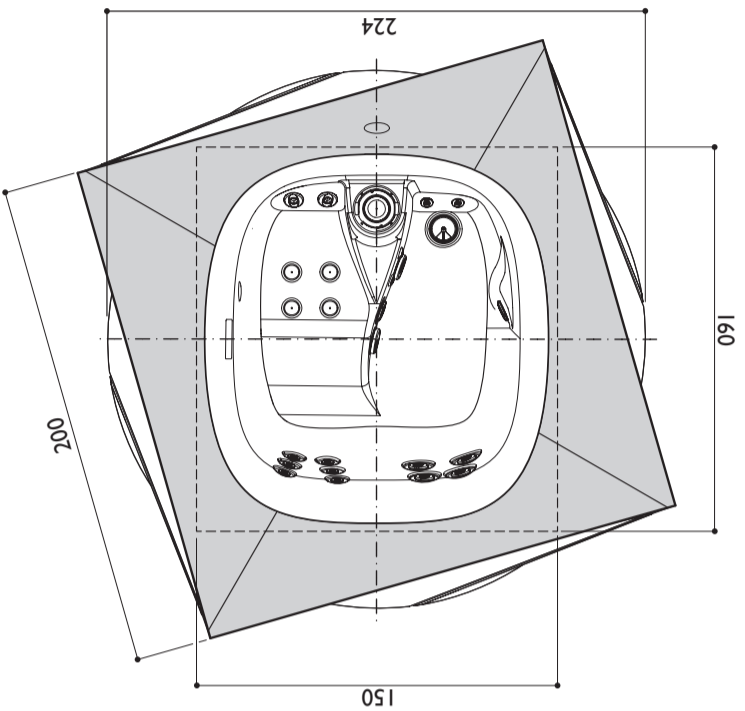

ХАРАКТЕРИСТИКИ

Длина x Ширина см
Высота см
Сиденья шт
Каркас
Тип утепленная ванна

ВЕС И ОБЪЕМ

Наружка на пол кг/м²
Объем ванны и водопроводной системы л
Средний объем испаряющаяся в
Вес нетто минибассейна кг
Вес минибассейна с полной нагрузкой кг

- Пломбового типа
- 1 x 50

- Light system - Multicolour LED
- 20
- 1

- ~230
- ~570
- ~470
- ~320
- ~890

- Ø 224 (200 x 200)
- 81
- 2 lounge
- Металл
- Пенополиуретан

JACUZZI EUROPE S.p.A.

Socio Unico

Direzione e Coordinamento