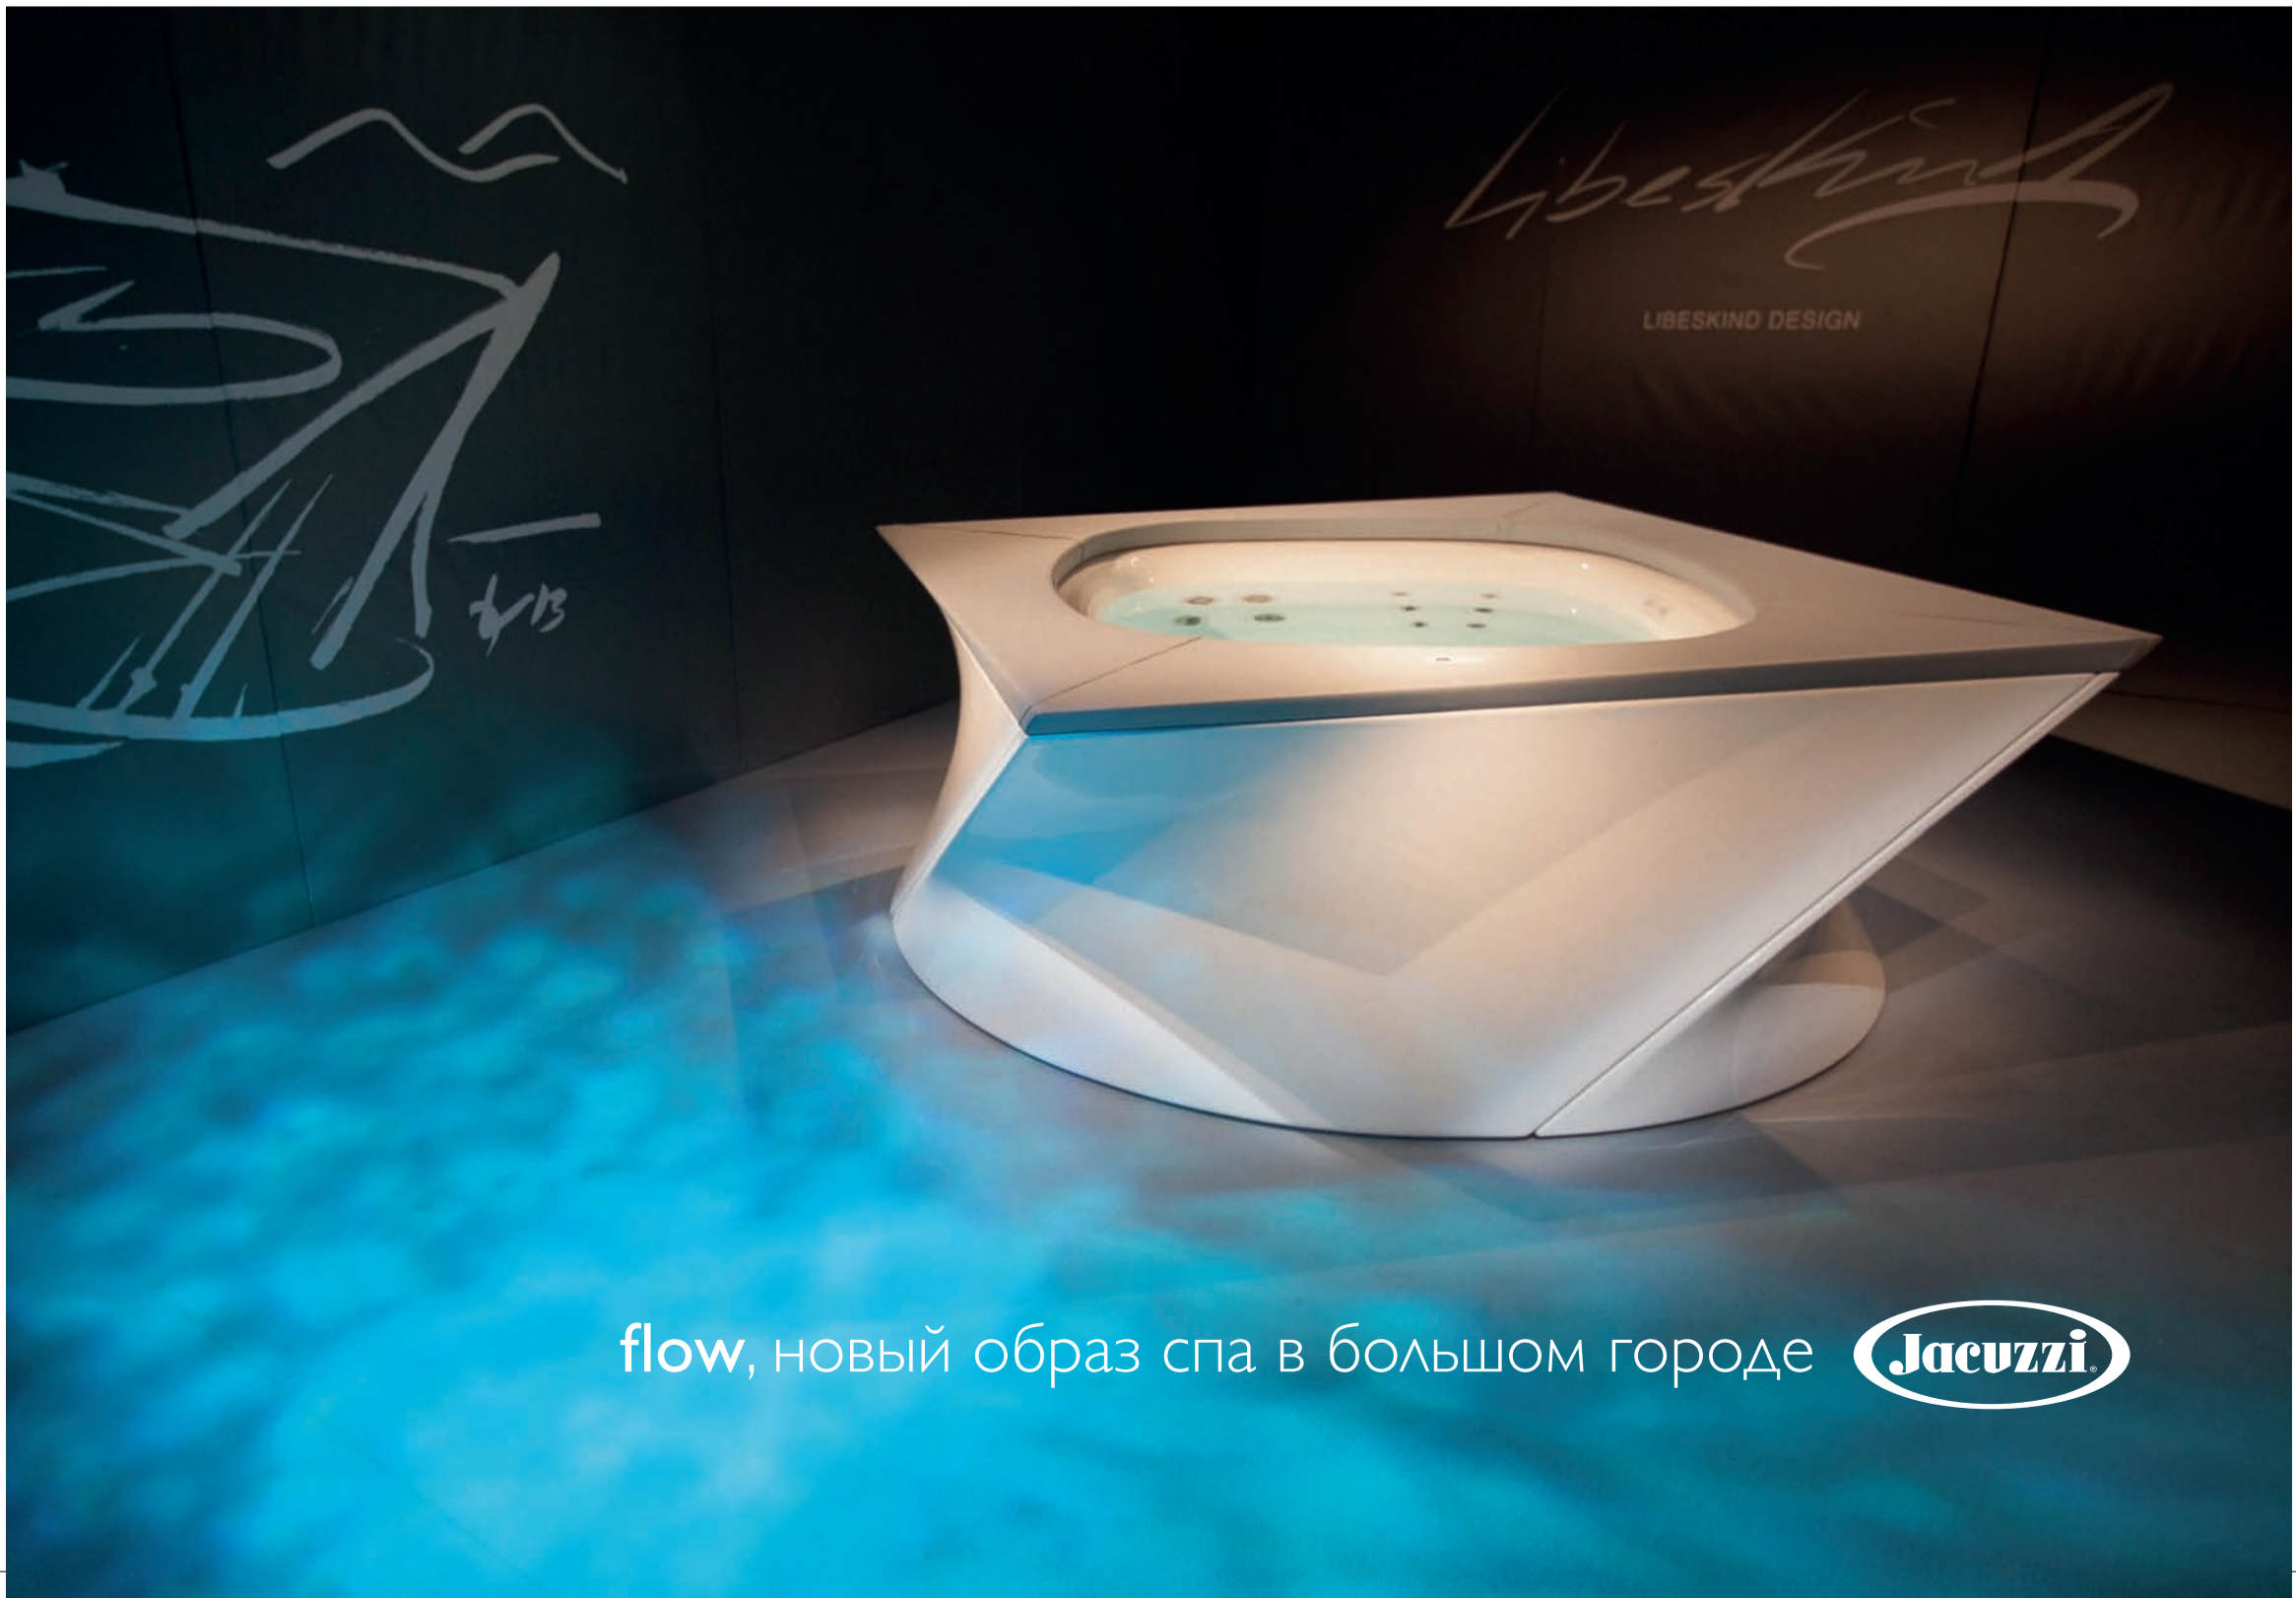

www.jacuzzi.france.com

info@jacuzzi.france.com

design Daniel Libeskind

flow, новый образ спа в большом городе

Даниэль Либескинд представляет новый образ City™ Spa

Округлость, причудливо закручиваясь, превращается в квадрат, наполненный водой. Так рождается Flow, новая гидромассажная ванна Jacuzzi®, появившаяся на свет под именем знаменитого дизайнера Даниэля Либескинда. Искусная игра с классическими геометрическими формами начинается с круглого основания, которое закручивается вверх и застывает, обрамляя City™ Spa от Jacuzzi®. Спа спроектирована с учетом размеров городских жилищ. Из функционального предмета, используемого для оздоровительных процедур, она превращается в роскошное дизайнерское произведение, сохраняя при этом всю технологичность и непревзойденность гидромассажа Jacuzzi®.

ПОЛНОЦЕННОЕ ОЗДОРОВЛЕНИЕ

Являясь образцом наиболее эксклюзивной технологии Jacuzzi®, ванна Flow оснащена форсунками Power Pro®. Эти форсунки расположены таким образом, что их действие полностью охватывает все тело, гарантируя эффект оригинального гидромассажа Jacuzzi® и полноценный сеанс оздоровительных процедур.

ДИЗАЙН

Округлое основание Flow, причудливо скручиваясь, постепенно трансформируется в квадратную поверхность топа. Ее форма навеивает ассоциации с запутанными римскими термами и эксцентричными водными резервуарами барокко, одновременно повторяя закручивание морского водоворота. Она выполнена из новейших технологических материалов и своим урбанистическим дизайном словно предвосхищает будущее, призывая к поиску гармонии тела и души.