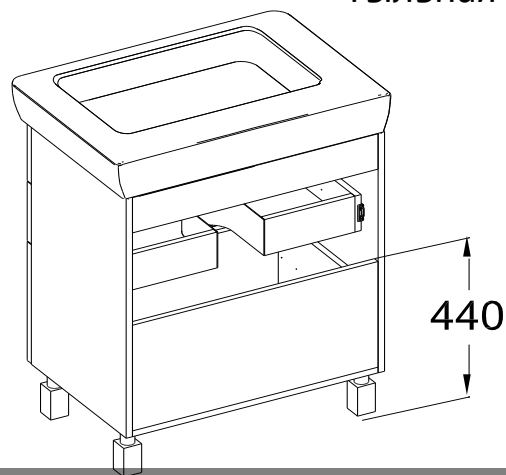

СЕРИЯ Лаварро

Раковина: Дрея Q70/Q80

Зеркало

Габариты

Ш:700

Ш:800

В:850

Г:45

Тумба напольная

Габариты

Ш:700

Ш:800

В:890

Г:490

Тыльная сторона

Пенал

Габариты

Левый

Правый

Ш:400

Г:376

В:2040

Тумба подвесная

Ш:700