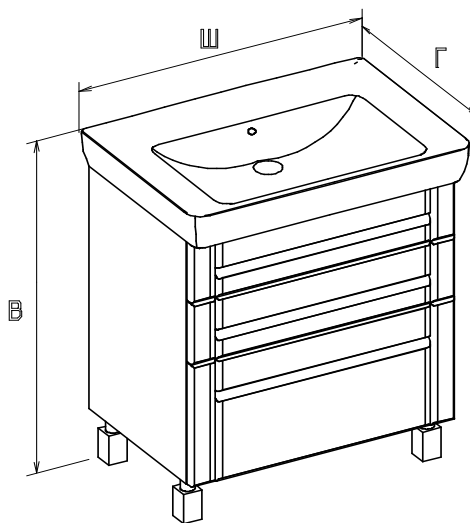

СЕРИЯ Лаварро

Раковина: Дрея Q70/Q80

Зеркало

Габариты

Ш:700

Ш:800

В:850

Г:45

Тумба напольная

Габариты

Ш:700

Ш:800

В:890

Г:490

Тыльная сторона

Пенал

Габариты

Левый

Правый

Ш:400

Г:376

В:2040

Тумба подвесная

Ш:700