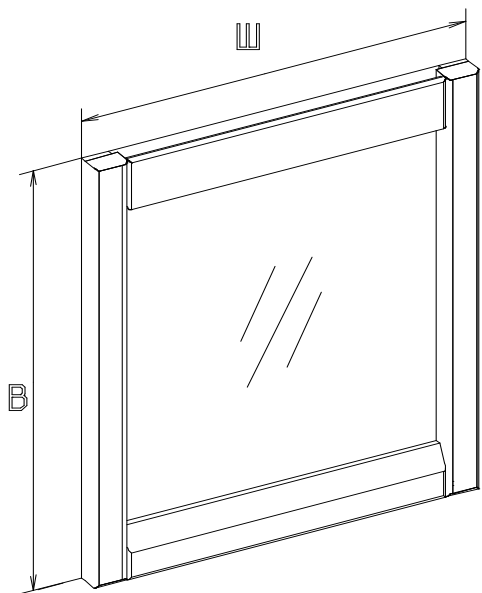

СЕРИЯ Лаварро

Раковина: Дрея Q70/Q80

Зеркало

Габариты

Ш:700

Ш:800

В:850

Г:45

Тумба напольная

Габариты

Ш:700

Ш:800

В:890

Г:490

Тыльная сторона

Пенал

Габариты

Левый

Правый

Ш:400

Г:376

В:2040

Тумба подвесная

Ш:700