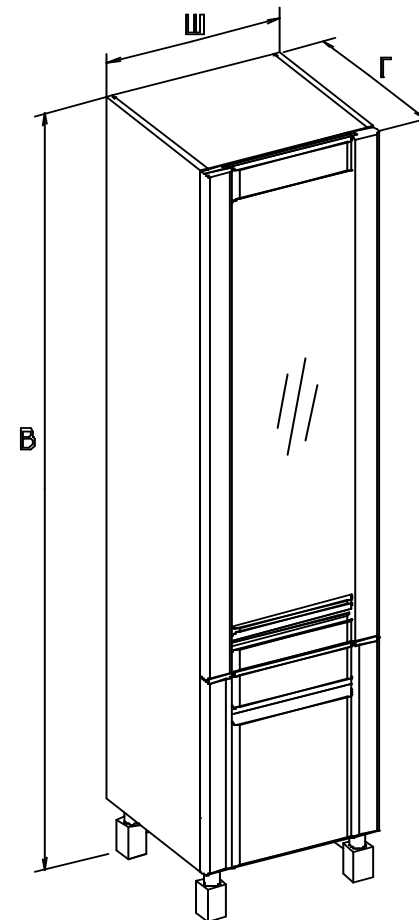

СЕРИЯ Лаварро

Раковина: Дрея Q70/Q80

Зеркало

Габариты

Ш:700

Ш:800

В:850

Г:45

Тумба напольная

Габариты

Ш:700

Ш:800

В:890

Г:490

Тыльная сторона

Пенал

Габариты

Левый

Правый

Ш:400

Г:376

В:2040

Тумба подвесная

Ш:700