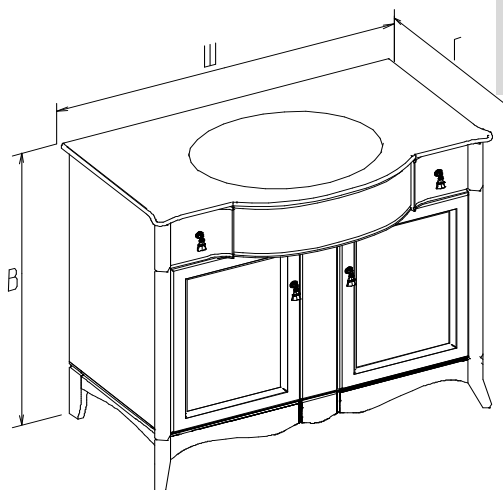

СЕРИЯ Виктория

Раковина: Vidima Стиль (BOX)

Мраморная столешница

Зеркало

Габариты

Ш: 900

В: 1100

Г: 22

Тумба

Габариты

Ш: 920

В: 850

Г: 550

Тыльная сторона

Пенал

Габариты

Левый

Правый

Ш: 400

В: 1980

Г: 390